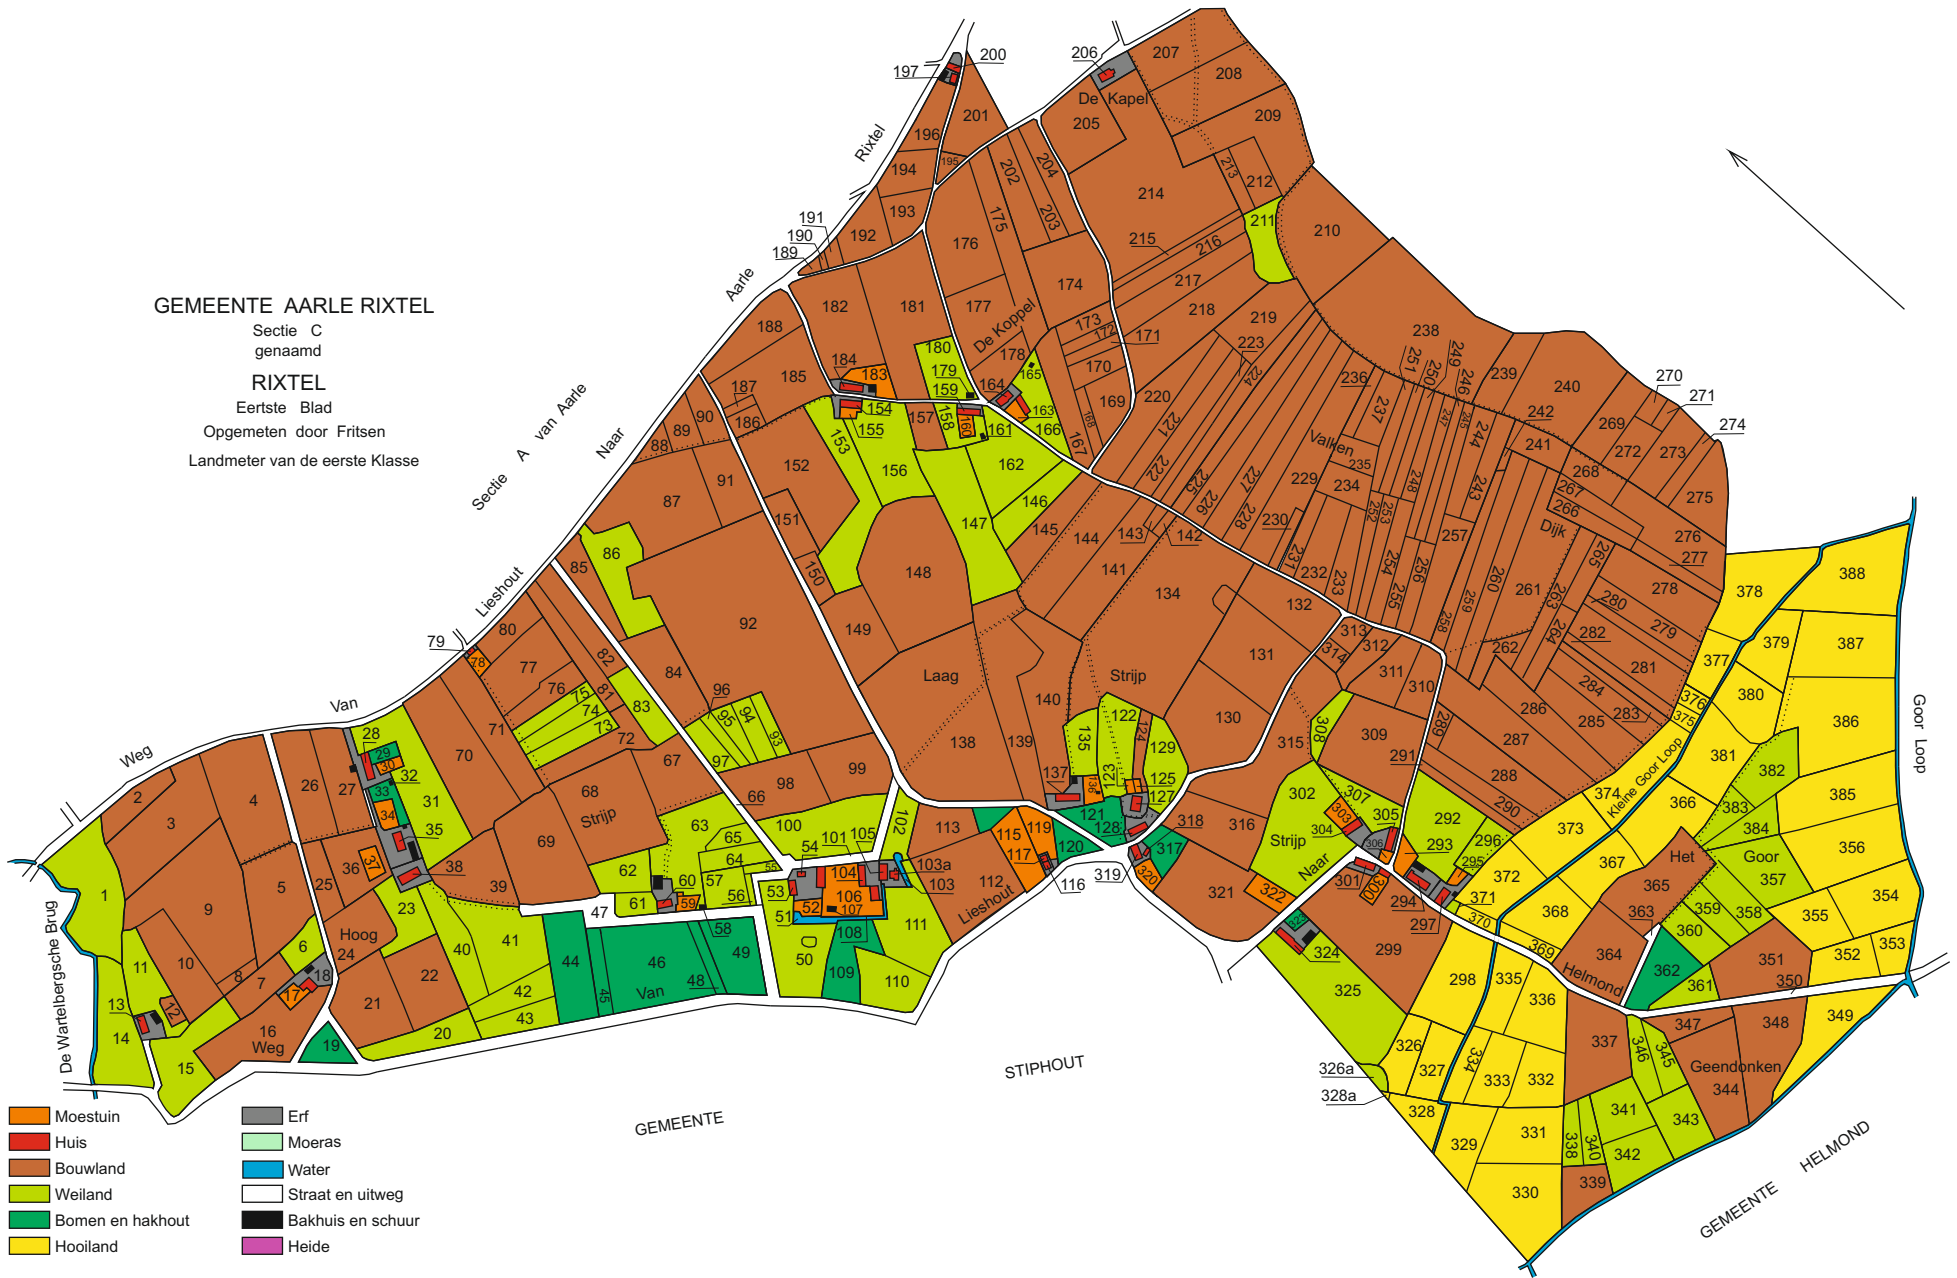

GEMEENTE AARLE RIXTEL

Sectie C
genaamd

RIXTEL

Eerste Blad
Opgemeten door Fritsen
Landmeter van de eerste Klasse

- | | |
|---|--|
| Moestuin | Erf |
| Huis | Moeras |
| Bouwland | Water |
| Weiland | Straat en uitweg |
| Bomen en hakhout | Bakhuis en schuur |
| Hooiland | Heide |

GEMEENTE

STIPHOUT

GEMEENTE HELMOND