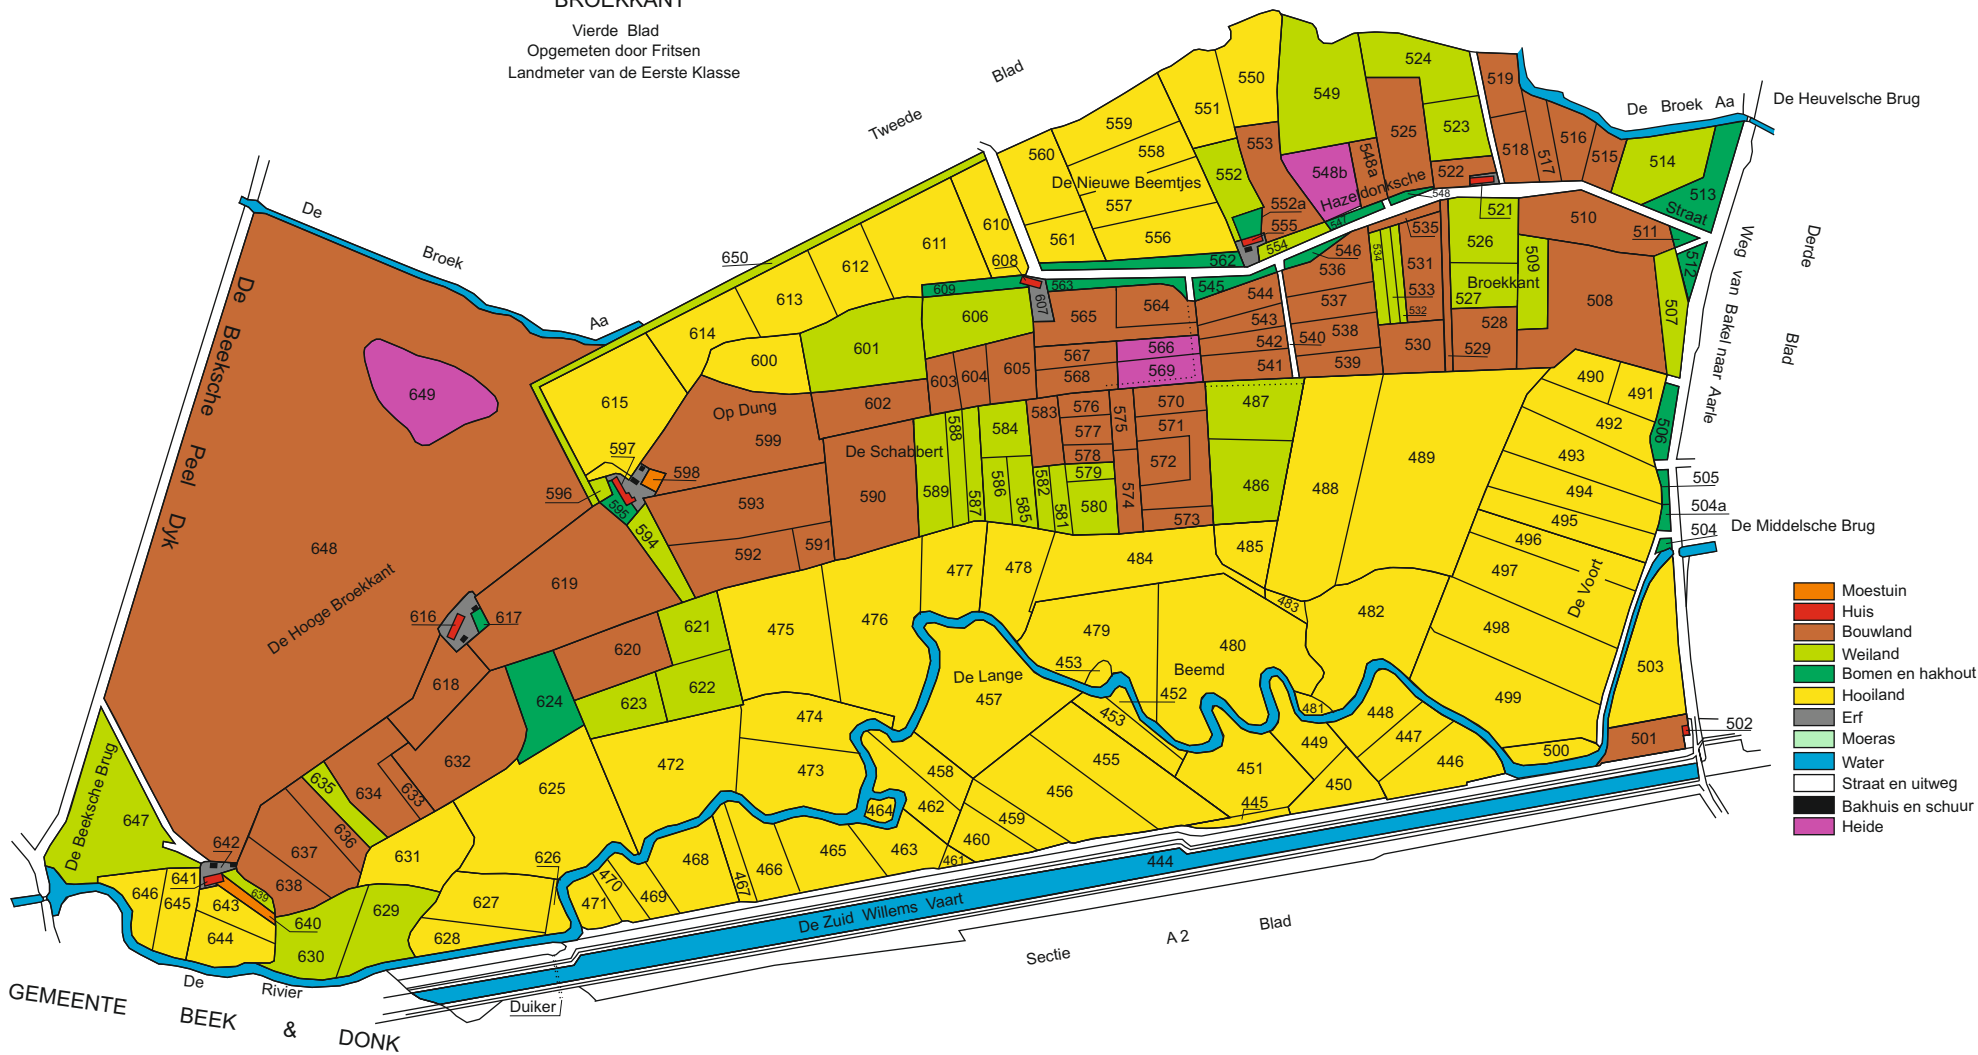

GEMEENTE AARLE RITTEL

Sectie B
genaamd
BROEKKANT
Vierde Blad
Opgemeten door Fritsen
Landmeter van de Eerste Klasse

- Moestuin
- Huis
- Bouwland
- Weiland
- Bomen en hakhout
- Hooiland
- Erf
- Moeras
- Water
- Straat en uitweg
- Bakhuis en schuur
- Heide